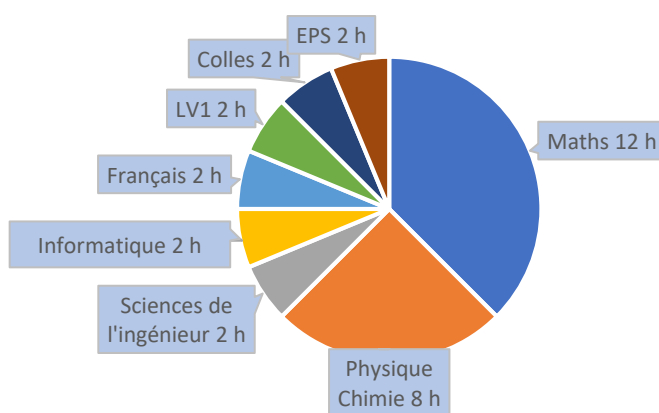

Solidarité et émulation sans esprit de compétition sont la règle.

Hébergement

Internat de 350 places

Internat-externé

Foyers étudiants à proximité

M.P.S.I.

Maths Physique Sciences de l'Ingénieur

Capacité d'accueil

5 classes soit 240 élèves

Formation essentiellement axée sur les mathématiques et la physique, elle s'adresse aux bacheliers S de préférence spécialité mathématiques.

Les horaires au 1^{er} semestre

Profil requis