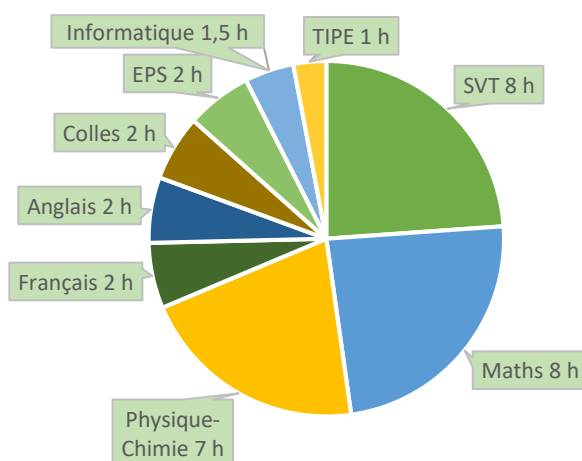

Les horaires

Profil requis

Grande capacité de travail, très bon niveau en sciences, qualités de synthèse et de rédaction.

Cursus

2 ans de classes préparatoires pour préparer les concours et intégrer :

- une école d'ingénieur agronome, en agro-alimentaire, géologue ...
- une école vétérinaire
- une ENS (école normale supérieure)

Résultats d'admission aux concours 2018

Tous les résultats sur www.lycee-saintlouis.fr

Effectif St Louis	Véto	Agro ParisT	Autres Agro	ENS	Polytechnique (10 places)	TOTAL	Total France
134	47	38	34	9	3	131 98 %	70 %